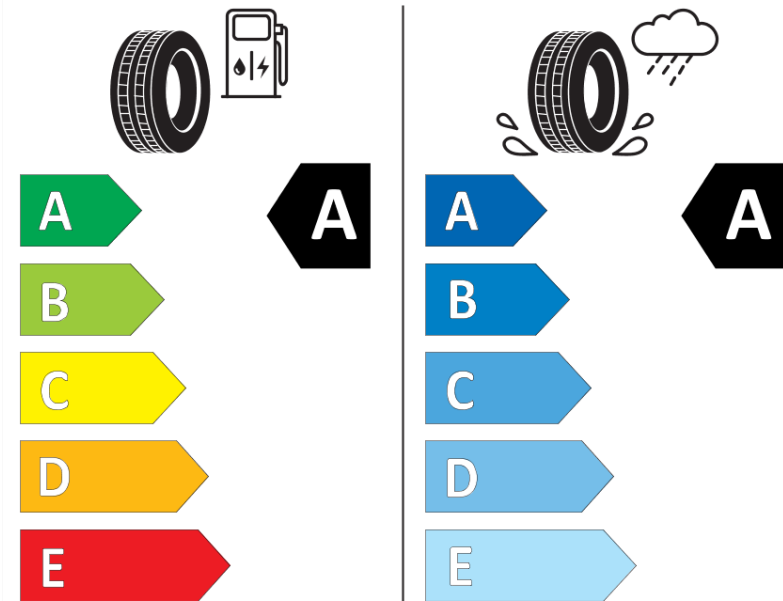

Produktdatenblatt

Verordnung (EU) 2020/740

Marke	MICHELIN
Profilausführung	PRIMACY 4 S2
Artikelnummer	920543
Dimension	195/65R15
Tragfähigkeitsindex	91
Geschwindigkeitsindex	H
Kraftstoffeffizienzklasse	A
Nasshaftungsklasse	A
Klassifizierung externes Rollgeräusch	B
Externes Rollgeräusch	69 dB
Winterreifen (3PMSF)	Nein
Winterreifen für Eis	Nein
Produktionsbeginn	49/18
Produktionsende	
Version Lastindex	SL
Zusätzliche Informationen	195/65 R15 91H TL PRIMACY 4 S2 MI

ENERG

MICHELIN

920543

195/65R15 91 H

C1

2020/740