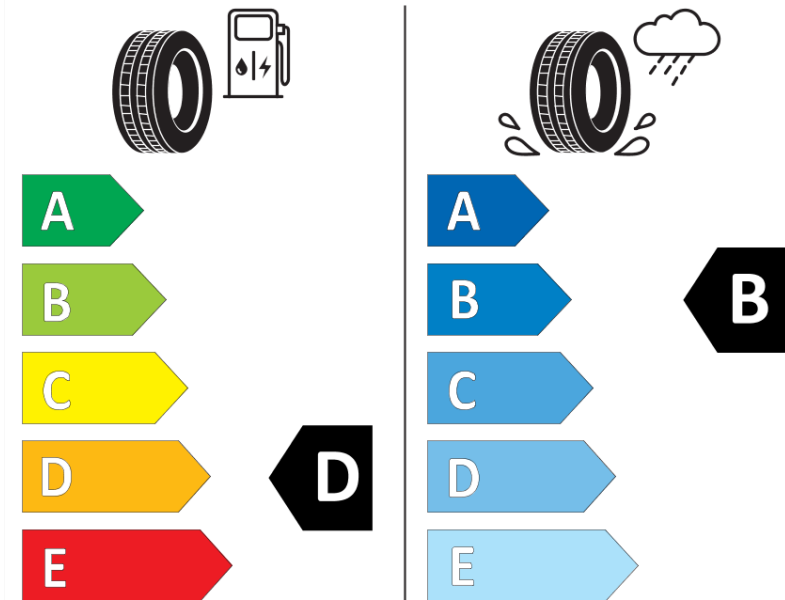

## Produktdatenblatt

Verordnung (EU) 2020/740

Marke	MICHELIN
Profilausführung	PILOT ALPIN 5
Artikelnummer	920854
Dimension	255/30R20
Tragfähigkeitsindex	92
Geschwindigkeitsindex	W
Kraftstoffeffizienzklasse	D
Nasshaftungsklasse	B
Klassifizierung externes Rollgeräusch	B
Externes Rollgeräusch	71 dB
Winterreifen (3PMSF)	Ja
Winterreifen für Eis	Nein
Produktionsbeginn	24/21
Produktionsende	
Version Lastindex	XL
Zusätzliche Informationen	255/30 R20 92W XL TL PILOT ALPIN 5 MI

# ENERG

MICHELIN

920854

255/30R20 92 W XL

C1

2020/740