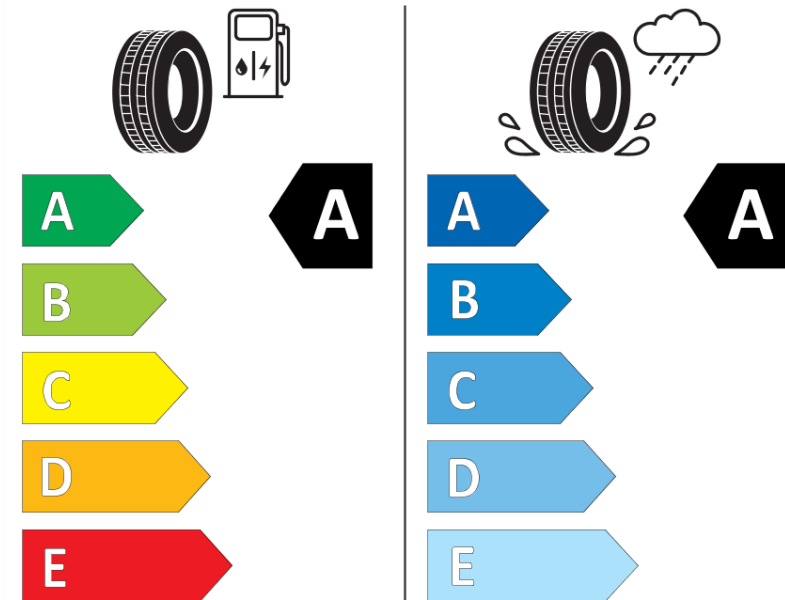

## Produktdatenblatt

Verordnung (EU) 2020/740

Marke	MICHELIN
Profilausführung	E PRIMACY S1
Artikelnummer	920857
Dimension	205/55R16
Tragfähigkeitsindex	94
Geschwindigkeitsindex	V
Kraftstoffeffizienzklasse	A
Nasshaftungsklasse	A
Klassifizierung externes Rollgeräusch	B
Externes Rollgeräusch	70 dB
Winterreifen (3PMSF)	Nein
Winterreifen für Eis	Nein
Produktionsbeginn	16/20
Produktionsende	
Version Lastindex	XL
Zusätzliche Informationen	205/55 R16 94V XL TL E PRIMACY S1 MI

# ENERG

MICHELIN

920857

205/55R16 94 V

C1

2020/740