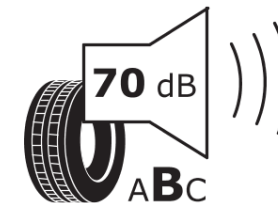

## Produktdatenblatt

Verordnung (EU) 2020/740

Marke	MICHELIN
Profilausführung	PILOT ALPIN 5 SUV AO
Artikelnummer	920905
Dimension	235/55R19
Tragfähigkeitsindex	105
Geschwindigkeitsindex	H
Kraftstoffeffizienzklasse	B
Nasshaftungsklasse	C
Klassifizierung externes Rollgeräusch	B
Externes Rollgeräusch	70 dB
Winterreifen (3PMSF)	Ja
Winterreifen für Eis	Nein
Produktionsbeginn	22/22
Produktionsende	
Version Lastindex	XL
Zusätzliche Informationen	235/55 R19 105H XL TL PILOT ALPIN 5 SUV AO MI

# ENERG

MICHELIN

920905

235/55R19 105 H XL

C1

2020/740