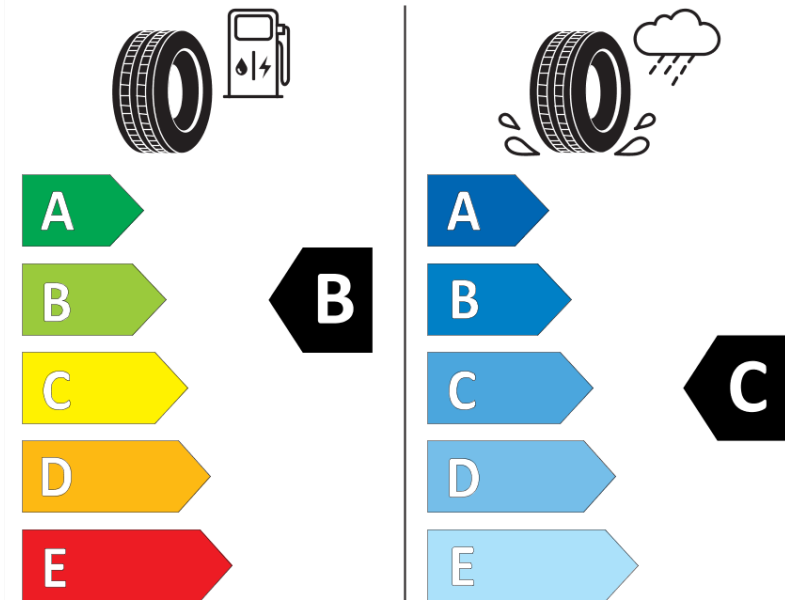

## Produktdatenblatt

Verordnung (EU) 2020/740

Marke	MICHELIN
Profilausführung	PILOT ALPIN 5 SUV AO
Artikelnummer	920905
Dimension	235/55R19
Tragfähigkeitsindex	105
Geschwindigkeitsindex	H
Kraftstoffeffizienzklasse	B
Nasshaftungsklasse	C
Klassifizierung externes Rollgeräusch	B
Externes Rollgeräusch	70 dB
Winterreifen (3PMSF)	Ja
Winterreifen für Eis	Nein
Produktionsbeginn	22/22
Produktionsende	
Version Lastindex	XL
Zusätzliche Informationen	235/55 R19 105H XL TL PILOT ALPIN 5 SUV AO MI

# ENERG

MICHELIN

920905

235/55R19 105 H XL

C1

2020/740