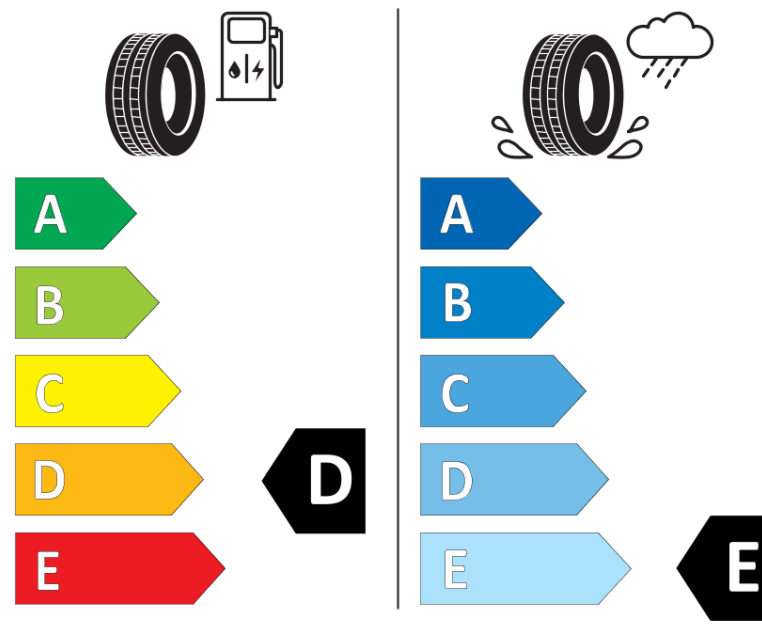

Produktdatenblatt

Verordnung (EU) 2020/740

Marke	BFGOODRICH
Profilausführung	TRAIL-TERRAIN T/A
Artikelnummer	921082
Dimension	275/65R18
Tragfähigkeitsindex	116
Geschwindigkeitsindex	T
Kraftstoffeffizienzklasse	D
Nasshaftungs-kategorie	E
Klassifizierung externes Rollgeräusch	B
Externes Rollgeräusch	72 dB
Winterreifen (3PMSF)	Ja
Winterreifen für Eis	Nein
Produktionsbeginn	17/20
Produktionsende	
Version Lastindex	SL
Zusätzliche Informationen	275/65R18 116T TL TRAIL-TERRAIN T/A ORWL GO

ENERG

BFGoodrich

921082

275/65R18 116 T

C1

2020/740