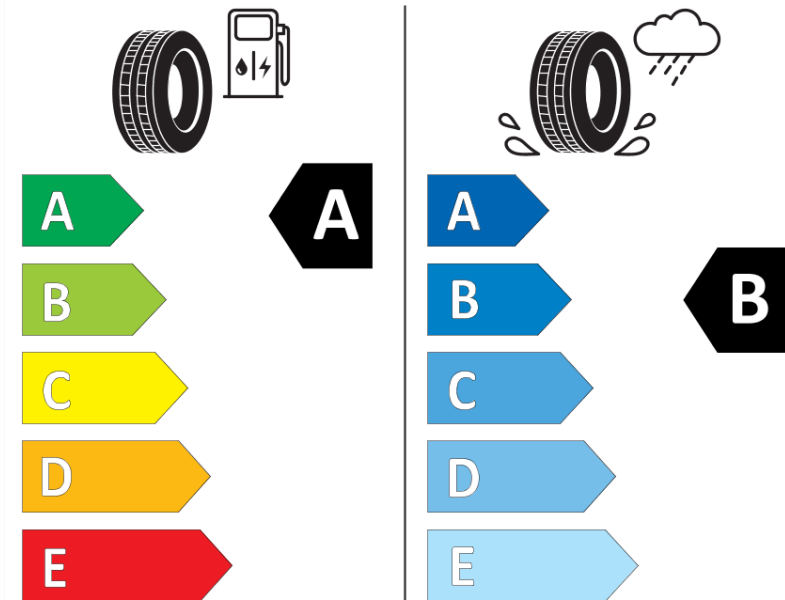

## Produktdatenblatt

Verordnung (EU) 2020/740

Marke	MICHELIN
Profilausführung	PILOT SPORT 4 SUV FRV
Artikelnummer	921098
Dimension	235/55R20
Tragfähigkeitsindex	105
Geschwindigkeitsindex	W
Kraftstoffeffizienzklasse	A
Nasshaftungsklasse	B
Klassifizierung externes Rollgeräusch	B
Externes Rollgeräusch	72 dB
Winterreifen (3PMSF)	Nein
Winterreifen für Eis	Nein
Produktionsbeginn	48/21
Produktionsende	
Version Lastindex	XL
Zusätzliche Informationen	235/55 R20 105W XL TL PILOT SPORT 4 SUV FRV MI

# ENERG

MICHELIN

921098

235/55R20 105 W XL

C1

2020/740