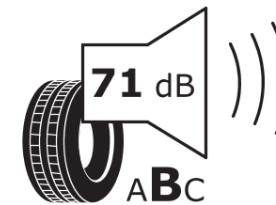

## Produktdatenblatt

Verordnung (EU) 2020/740

Marke	MICHELIN
Profilausführung	PILOT SPORT 4 S K2
Artikelnummer	922041
Dimension	245/35ZR20
Tragfähigkeitsindex	95
Geschwindigkeitsindex	(Y)
Kraftstoffeffizienzklasse	C
Nasshaftungsklasse	B
Klassifizierung externes Rollgeräusch	B
Externes Rollgeräusch	71 dB
Winterreifen (3PMSF)	Nein
Winterreifen für Eis	Nein
Produktionsbeginn	15/16
Produktionsende	
Version Lastindex	XL
Zusätzliche Informationen	245/35 ZR20 (95Y) XL TL PILOT SPORT 4 S K2 MI

# ENERG

MICHELIN

922041

245/35ZR20 (95Y) XL

C1

2020/740