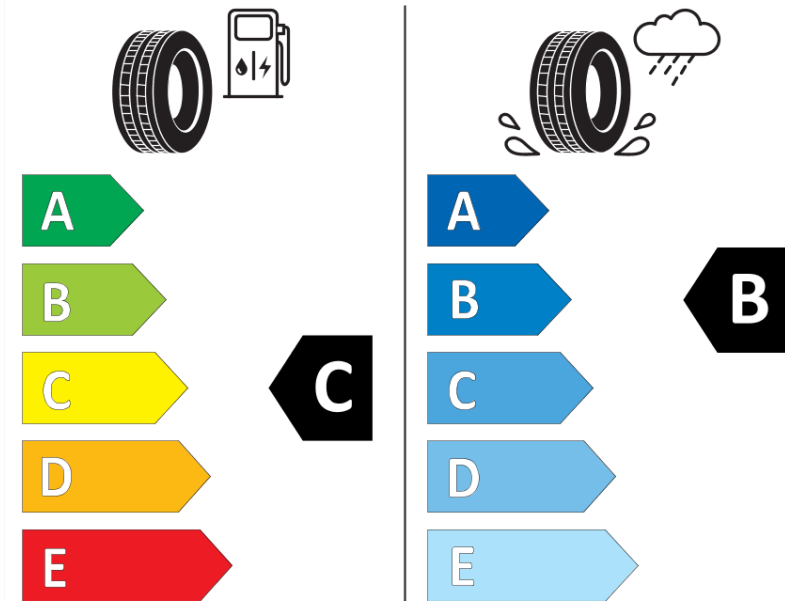

## Produktdatenblatt

Verordnung (EU) 2020/740

Marke	MICHELIN
Profilausführung	PILOT SPORT 4 S K2
Artikelnummer	922041
Dimension	245/35ZR20
Tragfähigkeitsindex	95
Geschwindigkeitsindex	(Y)
Kraftstoffeffizienzklasse	C
Nasshaftungsklasse	B
Klassifizierung externes Rollgeräusch	B
Externes Rollgeräusch	71 dB
Winterreifen (3PMSF)	Nein
Winterreifen für Eis	Nein
Produktionsbeginn	15/16
Produktionsende	
Version Lastindex	XL
Zusätzliche Informationen	245/35 ZR20 (95Y) XL TL PILOT SPORT 4 S K2 MI

# ENERG

MICHELIN

922041

245/35ZR20 (95Y) XL

C1

2020/740