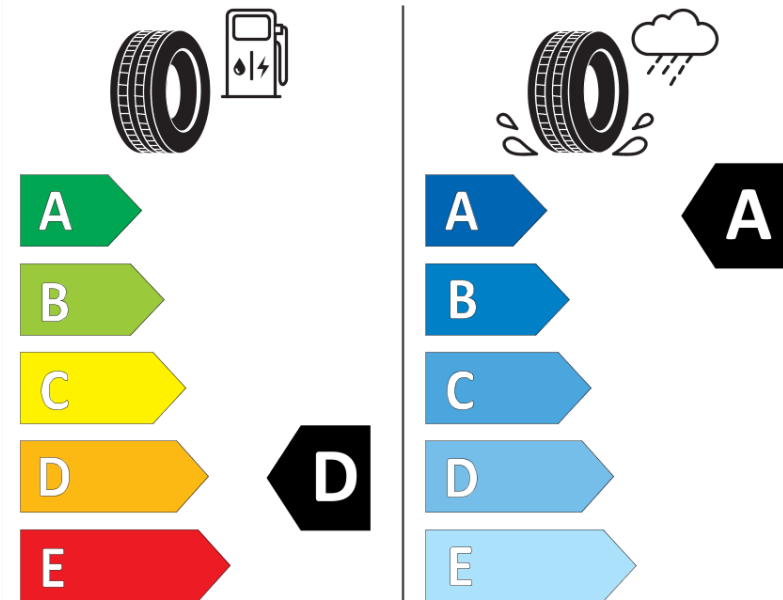

Produktdatenblatt

Verordnung (EU) 2020/740

Marke	MICHELIN
Profilausführung	PILOT SPORT 4
Artikelnummer	922151
Dimension	225/50ZR16
Tragfähigkeitsindex	92
Geschwindigkeitsindex	(Y)
Kraftstoffeffizienzklasse	D
Nasshaftungsklasse	A
Klassifizierung externes Rollgeräusch	B
Externes Rollgeräusch	70 dB
Winterreifen (3PMSF)	Nein
Winterreifen für Eis	Nein
Produktionsbeginn	12/18
Produktionsende	
Version Lastindex	SL
Zusätzliche Informationen	225/50 ZR16 (92Y) TL PILOT SPORT 4 MI

ENERG

MICHELIN

922151

225/50ZR16 (92Y)

C1