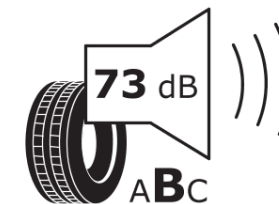

ENERG

MICHELIN

922604

265/35ZR20 (99Y) XL

C1