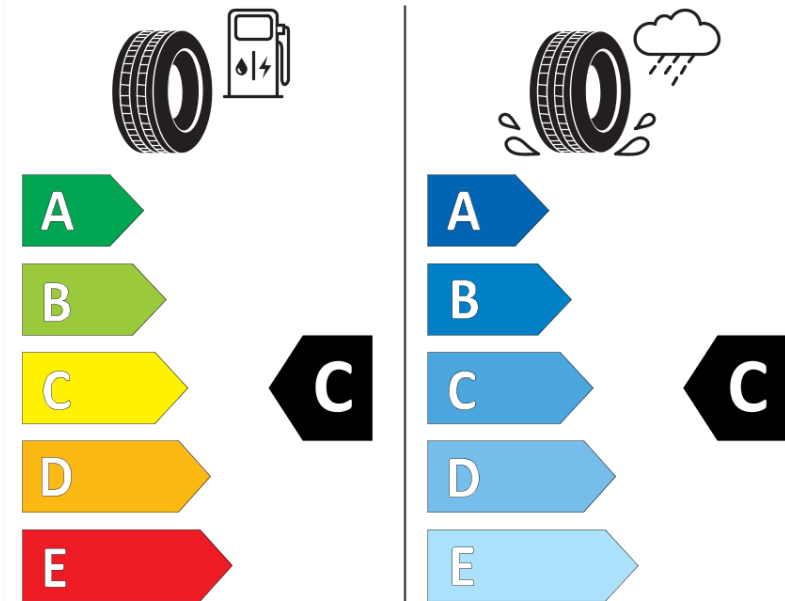

Produktdatenblatt

Verordnung (EU) 2020/740

Marke	MICHELIN
Profilausführung	PILOT SPORT 4 S A LM1
Artikelnummer	922604
Dimension	265/35ZR20
Tragfähigkeitsindex	99
Geschwindigkeitsindex	(Y)
Kraftstoffeffizienzklasse	C
Nasshaftungsklasse	C
Klassifizierung externes Rollgeräusch	B
Externes Rollgeräusch	73 dB
Winterreifen (3PMSF)	Nein
Winterreifen für Eis	Nein
Produktionsbeginn	26/23
Produktionsende	
Version Lastindex	XL
Zusätzliche Informationen	265/35ZR20 (99Y) XL TL PILOT SPORT 4 S A LM1 MI

ENERG

MICHELIN

922604

265/35ZR20 (99Y) XL

C1

2020/740