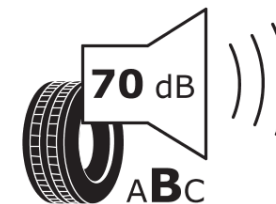

ENERG

MICHELIN

923641

255/60R18 112 V XL

C1