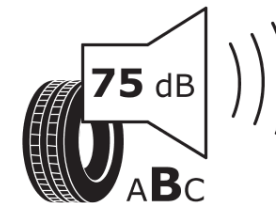

## Produktdatenblatt

Verordnung (EU) 2020/740

Marke	MICHELIN
Profilausführung	PILOT SPORT S 5
Artikelnummer	923964
Dimension	315/35R21
Tragfähigkeitsindex	111
Geschwindigkeitsindex	(Y)
Kraftstoffeffizienzklasse	C
Nasshaftungsklasse	B
Klassifizierung externes Rollgeräusch	B
Externes Rollgeräusch	75 dB
Winterreifen (3PMSF)	Nein
Winterreifen für Eis	Nein
Produktionsbeginn	48/23
Produktionsende	
Version Lastindex	XL
Zusätzliche Informationen	315/35 ZR21 (111Y) XL TL PILOT SPORT S 5 K1 MI

# ENERG

MICHELIN

923964

315/35R21 (111Y) XL

C1

2020/740