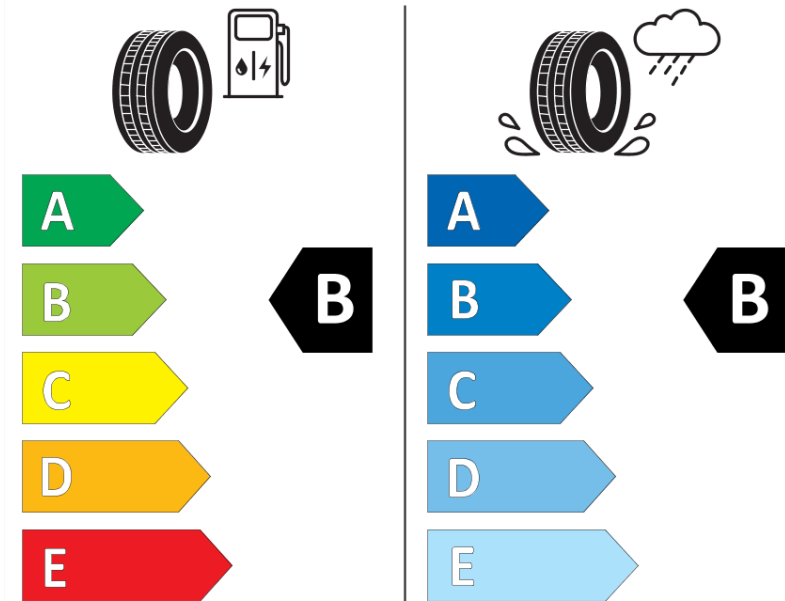

Produktdatenblatt

Verordnung (EU) 2020/740

Marke	MICHELIN
Profilausführung	PILOT SPORT EV A GOE
Artikelnummer	924612
Dimension	255/45R20
Tragfähigkeitsindex	105
Geschwindigkeitsindex	W
Kraftstoffeffizienzklasse	B
Nasshaftungsklasse	B
Klassifizierung externes Rollgeräusch	B
Externes Rollgeräusch	72 dB
Winterreifen (3PMSF)	Nein
Winterreifen für Eis	Nein
Produktionsbeginn	22/20
Produktionsende	
Version Lastindex	XL
Zusätzliche Informationen	255/45 R20 105W XL PILOT SPORT EV ACOUSTIC GOE MI

ENERG

MICHELIN

924612

255/45R20 105 W

C1