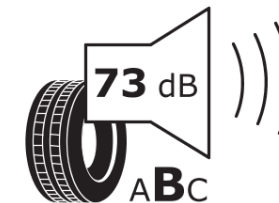

Produktdatenblatt

Verordnung (EU) 2020/740

Marke	MICHELIN
Profilausführung	PILOT SUPER SPORT MO1
Artikelnummer	925260
Dimension	285/35ZR18
Tragfähigkeitsindex	101
Geschwindigkeitsindex	(Y)
Kraftstoffeffizienzklasse	D
Nasshaftungsklasse	A
Klassifizierung externes Rollgeräusch	B
Externes Rollgeräusch	73 dB
Winterreifen (3PMSF)	Nein
Winterreifen für Eis	Nein
Produktionsbeginn	41/15
Produktionsende	
Version Lastindex	XL
Zusätzliche Informationen	285/35 ZR18 (101Y) XL TL PILOT SUPER SPORT MO1 MI

ENERG

MICHELIN

925260

285/35ZR18 (101Y) XL

C1

2020/740