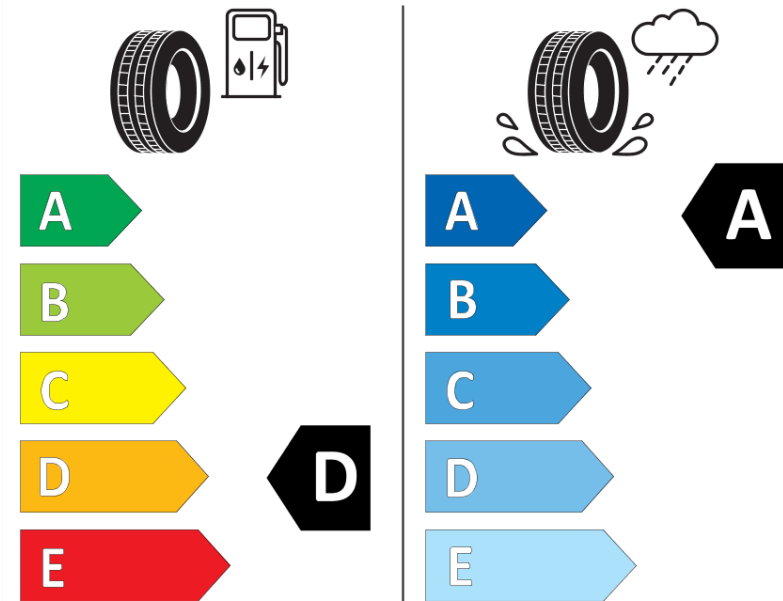

Produktdatenblatt

Verordnung (EU) 2020/740

Marke	MICHELIN
Profilausführung	PILOT SUPER SPORT MO1
Artikelnummer	925260
Dimension	285/35ZR18
Tragfähigkeitsindex	101
Geschwindigkeitsindex	(Y)
Kraftstoffeffizienzklasse	D
Nasshaftungsklasse	A
Klassifizierung externes Rollgeräusch	B
Externes Rollgeräusch	73 dB
Winterreifen (3PMSF)	Nein
Winterreifen für Eis	Nein
Produktionsbeginn	41/15
Produktionsende	
Version Lastindex	XL
Zusätzliche Informationen	285/35 ZR18 (101Y) XL TL PILOT SUPER SPORT MO1 MI

ENERG

MICHELIN

925260

285/35ZR18 (101Y) XL

C1

2020/740