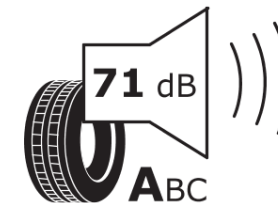

ENERG

MICHELIN

926479

305/30R21 104 V

C1