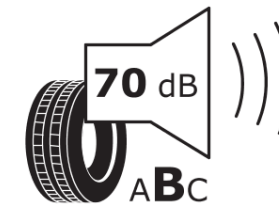

## Produktdatenblatt

Verordnung (EU) 2020/740

Marke	MICHELIN
Profilausführung	E PRIMACY
Artikelnummer	929211
Dimension	195/55R18
Tragfähigkeitsindex	93
Geschwindigkeitsindex	H
Kraftstoffeffizienzklasse	A
Nasshaftungsklasse	B
Klassifizierung externes Rollgeräusch	B
Externes Rollgeräusch	70 dB
Winterreifen (3PMSF)	Nein
Winterreifen für Eis	Nein
Produktionsbeginn	13/23
Produktionsende	
Version Lastindex	XL
Zusätzliche Informationen	195/55 R18 93H XL TL E PRIMACY MI

# ENERG

MICHELIN

929211

195/55R18 93 H XL

C1

2020/740