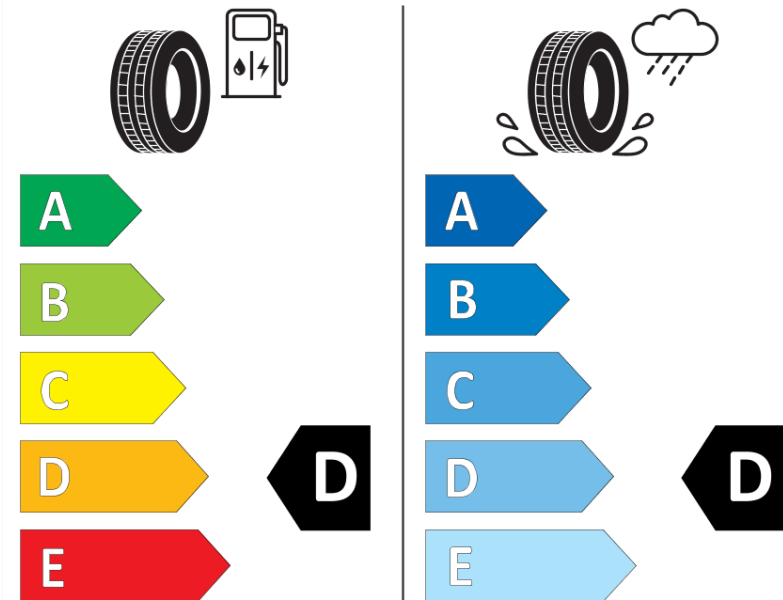

Produktdatenblatt

Verordnung (EU) 2020/740

Marke	MICHELIN
Profilausführung	PILOT ALPIN PA4 N1
Artikelnummer	931332
Dimension	245/35R20
Tragfähigkeitsindex	91
Geschwindigkeitsindex	V
Kraftstoffeffizienzklasse	D
Nasshaftungsklasse	D
Klassifizierung externes Rollgeräusch	B
Externes Rollgeräusch	70 dB
Winterreifen (3PMSF)	Ja
Winterreifen für Eis	Nein
Produktionsbeginn	26/13
Produktionsende	
Version Lastindex	SL
Zusätzliche Informationen	245/35 R20 91V TL PILOT ALPIN PA4 N1 GRNX MI

ENERG

MICHELIN

931332

245/35R20 91 V

C1