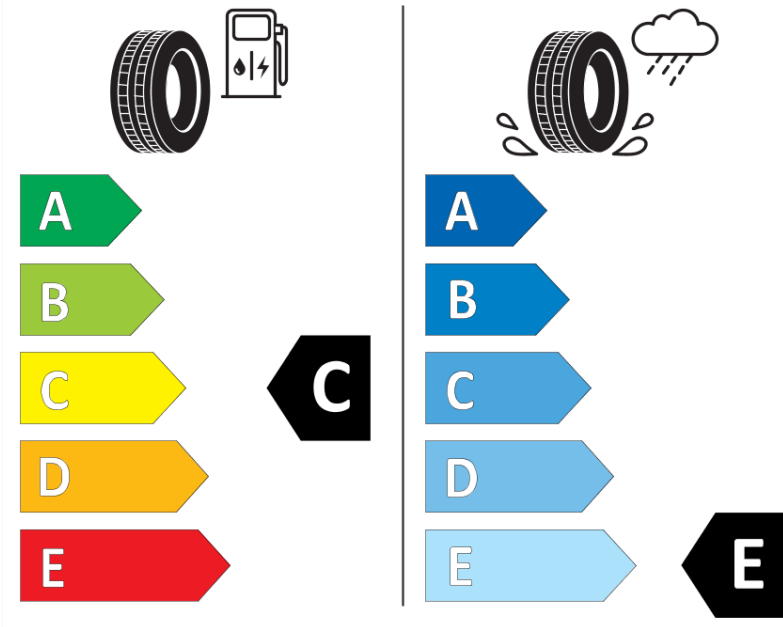

Produktdatenblatt

Verordnung (EU) 2020/740

Marke	MICHELIN
Profilausführung	X-ICE SNOW SUV
Artikelnummer	932392
Dimension	255/50R20
Tragfähigkeitsindex	109
Geschwindigkeitsindex	T
Kraftstoffeffizienzklasse	C
Nasshaftungsklasse	E
Klassifizierung externes Rollgeräusch	B
Externes Rollgeräusch	71 dB
Winterreifen (3PMSF)	Ja
Winterreifen für Eis	Ja *
Produktionsbeginn	05/19
Produktionsende	
Version Lastindex	XL
Zusätzliche Informationen	255/50 R20 109T XL TL X-ICE SNOW SUV MI

* Ice tyres are specifically designed for road surfaces covered with ice and compact snow and should only be used in very severe climate conditions. Using ice tyres in less severe climate conditions could result in sub-optimal performance, in particular for wet grip, handling and wear.

ENERG

MICHELIN

932392

255/50R20 109 T

C1