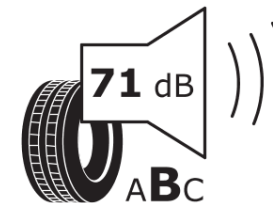

ENERG

MICHELIN

932392

255/50R20 109 T

C1