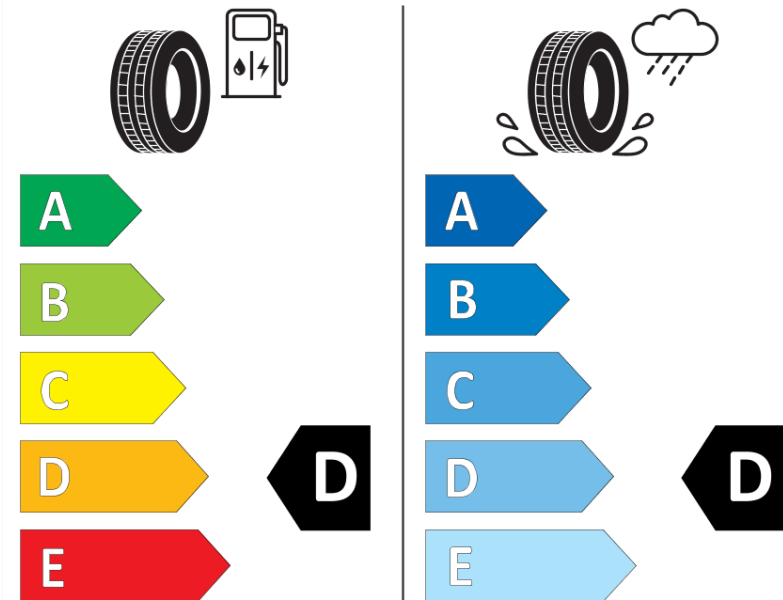

Produktdatenblatt

Verordnung (EU) 2020/740

Marke	MICHELIN
Profilausführung	PILOT SPORT CUP 2 K2
Artikelnummer	933051
Dimension	245/35ZR20
Tragfähigkeitsindex	95
Geschwindigkeitsindex	(Y)
Kraftstoffeffizienzklasse	D
Nasshaftungsklasse	D
Klassifizierung externes Rollgeräusch	B
Externes Rollgeräusch	71 dB
Winterreifen (3PMSF)	Nein
Winterreifen für Eis	Nein
Produktionsbeginn	37/16
Produktionsende	
Version Lastindex	XL
Zusätzliche Informationen	245/35 ZR20 (95Y) XL TL PILOT SPORT CUP 2 K2 MI

ENERG

MICHELIN

933051

245/35ZR20 (95Y) XL

C1