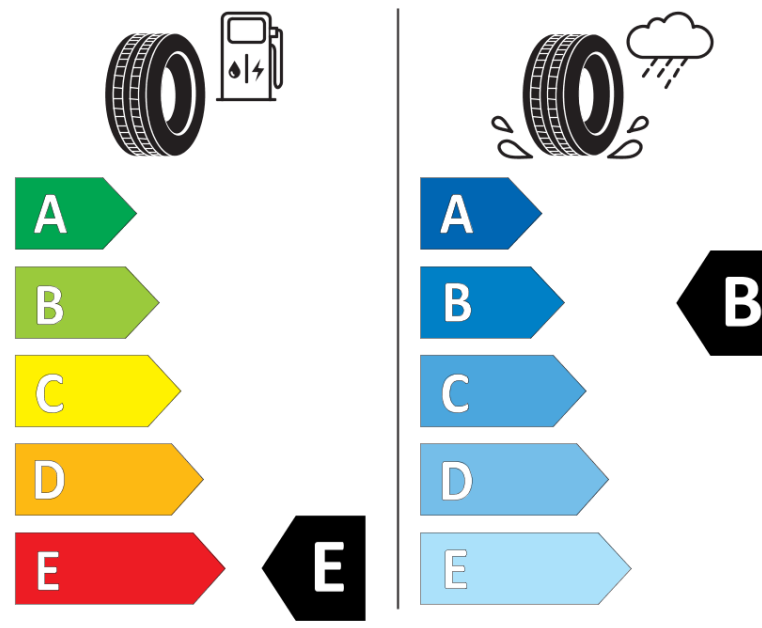

## Produktdatenblatt

Verordnung (EU) 2020/740

Marke	BFGOODRICH
Profilausführung	ALL-TERRAIN T/A KO2
Artikelnummer	935228
Dimension	LT265/75R16
Tragfähigkeitsindex	119
Tragfähigkeitsindex für Zwillingmontage	116

Zusätzlicher Tragfähigkeitsindex

Tragfähigkeitsindex (doppelt, für zusätzliche Leistungsbeschreibung)

Geschwindigkeitsindex zum zusätzlichen Tragfähigkeitsindex

# ENERG

BFGOODRICH

935228

LT265/75R16 119/116 R

C2

2020/740