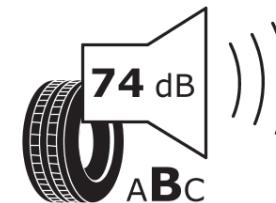

## Produktdatenblatt

Verordnung (EU) 2020/740

Marke	MICHELIN
Profilausführung	PILOT SPORT EV POL
Artikelnummer	936935
Dimension	285/45R20
Tragfähigkeitsindex	112
Geschwindigkeitsindex	V
Kraftstoffeffizienzklasse	A
Nasshaftungsklasse	B
Klassifizierung externes Rollgeräusch	B
Externes Rollgeräusch	74 dB
Winterreifen (3PMSF)	Nein
Winterreifen für Eis	Nein
Produktionsbeginn	26/23
Produktionsende	
Version Lastindex	XL
Zusätzliche Informationen	285/45 R20 112V XL TL PILOT SPORT EV POL MI

# ENERG

MICHELIN

936935

285/45R20 112 V XL

C1

2020/740