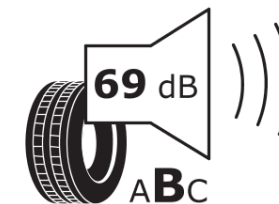

ENERG

MICHELIN

939928

215/55R16 93 V

C1