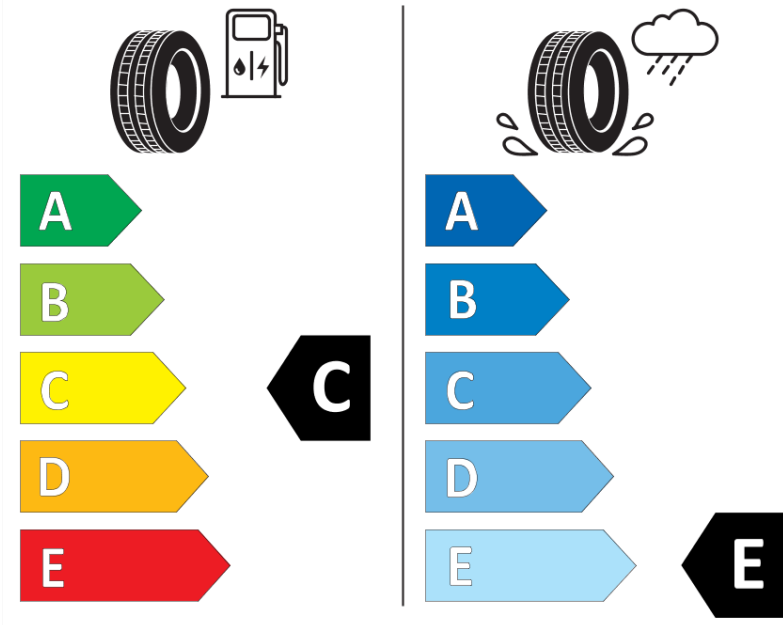

## Produktdatenblatt

Verordnung (EU) 2020/740

Marke	MICHELIN
Profilausführung	X-ICE SNOW
Artikelnummer	941775
Dimension	225/45R19
Tragfähigkeitsindex	96
Geschwindigkeitsindex	T
Kraftstoffeffizienzklasse	C
Nasshaftungsklasse	E
Klassifizierung externes Rollgeräusch	A
Externes Rollgeräusch	69 dB
Winterreifen (3PMSF)	Ja
Winterreifen für Eis	Ja *
Produktionsbeginn	51/20
Produktionsende	
Version Lastindex	XL
Zusätzliche Informationen	225/45 R19 96T XL TL X-ICE SNOW MI

\* Ice tyres are specifically designed for road surfaces covered with ice and compact snow and should only be used in very severe climate conditions. Using ice tyres in less severe climate conditions could result in sub-optimal performance, in particular for wet grip, handling and wear.

# ENERG

MICHELIN

941775

225/45R19 96 T XL

C1

2020/740