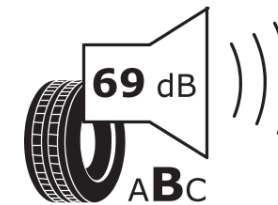

## Produktdatenblatt

Verordnung (EU) 2020/740

Marke	MICHELIN
Profilausführung	ALPIN 7
Artikelnummer	945827
Dimension	185/65R15
Tragfähigkeitsindex	92
Geschwindigkeitsindex	T
Kraftstoffeffizienzklasse	C
Nasshaftungsklasse	B
Klassifizierung externes Rollgeräusch	B
Externes Rollgeräusch	69 dB
Winterreifen (3PMSF)	Ja
Winterreifen für Eis	Nein
Produktionsbeginn	48/22
Produktionsende	
Version Lastindex	XL
Zusätzliche Informationen	185/65R15 92T XL ALPIN 7 MI

# ENERG

MICHELIN

945827

185/65R15 92 T XL

C1

2020/740