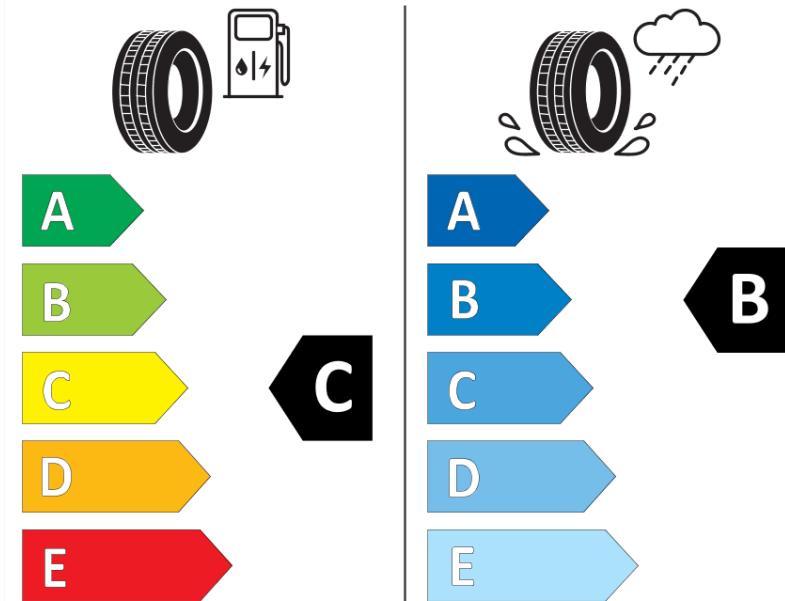

## Produktdatenblatt

Verordnung (EU) 2020/740

Marke	MICHELIN
Profilausführung	ALPIN 7
Artikelnummer	945827
Dimension	185/65R15
Tragfähigkeitsindex	92
Geschwindigkeitsindex	T
Kraftstoffeffizienzklasse	C
Nasshaftungsklasse	B
Klassifizierung externes Rollgeräusch	B
Externes Rollgeräusch	69 dB
Winterreifen (3PMSF)	Ja
Winterreifen für Eis	Nein
Produktionsbeginn	48/22
Produktionsende	
Version Lastindex	XL
Zusätzliche Informationen	185/65R15 92T XL ALPIN 7 MI

# ENERG

MICHELIN

945827

185/65R15 92 T XL

C1

2020/740