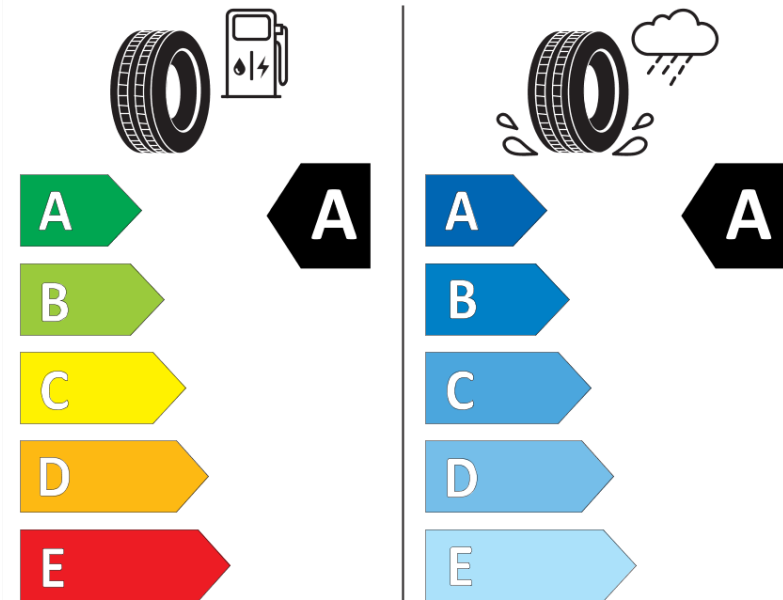

Produktdatenblatt

Verordnung (EU) 2020/740

Marke	MICHELIN
Profilausführung	PILOT SPORT 5 ENERGY
Artikelnummer	946918
Dimension	245/40R20
Tragfähigkeitsindex	99
Geschwindigkeitsindex	Y
Kraftstoffeffizienzklasse	A
Nasshaftungsklasse	A
Klassifizierung externes Rollgeräusch	B
Externes Rollgeräusch	72 dB
Winterreifen (3PMSF)	Nein
Winterreifen für Eis	Nein
Produktionsbeginn	35/24
Produktionsende	
Version Lastindex	XL
Zusätzliche Informationen	245/40R20 99Y XL PILOT SPORT 5 ENERGY MI

ENERG

MICHELIN

946918

245/40R20 99 Y XL

C1