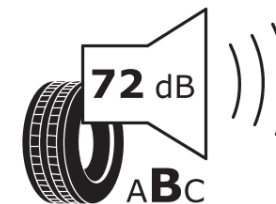

ENERG

MICHELIN

951405

255/55R20 110 Y XL

C1