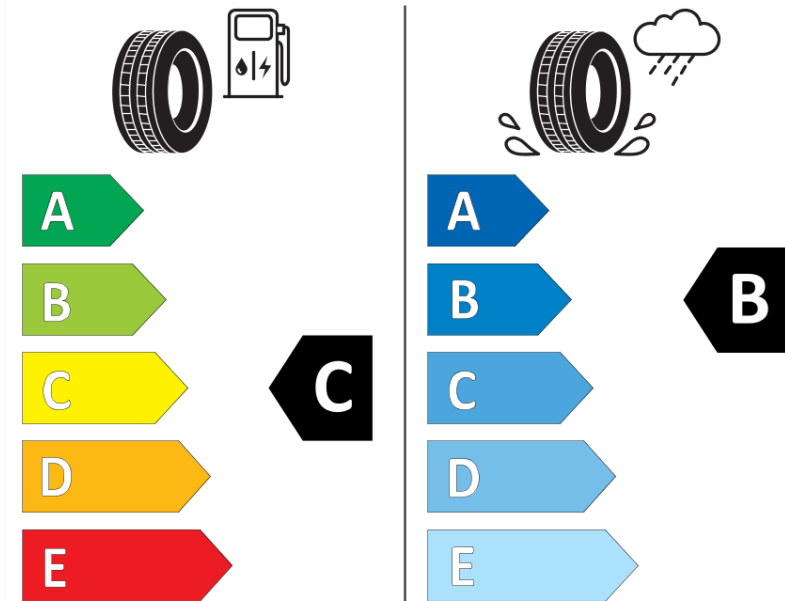

Produktdatenblatt

Verordnung (EU) 2020/740

Marke	MICHELIN
Profilausführung	PILOT SPORT 4 S
Artikelnummer	952972
Dimension	245/45R18
Tragfähigkeitsindex	100
Geschwindigkeitsindex	(Y)
Kraftstoffeffizienzklasse	C
Nasshaftungsklasse	B
Klassifizierung externes Rollgeräusch	B
Externes Rollgeräusch	71 dB
Winterreifen (3PMSF)	Nein
Winterreifen für Eis	Nein
Produktionsbeginn	51/23
Produktionsende	
Version Lastindex	XL
Zusätzliche Informationen	245/45 ZR18 (100Y) XL TL PILOT SPORT 4 S MI

ENERG

MICHELIN

952972

245/45R18 (100Y) XL

C1

2020/740