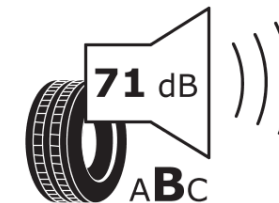

ENERG

MICHELIN

952972

245/45R18 (100Y) XL

C1