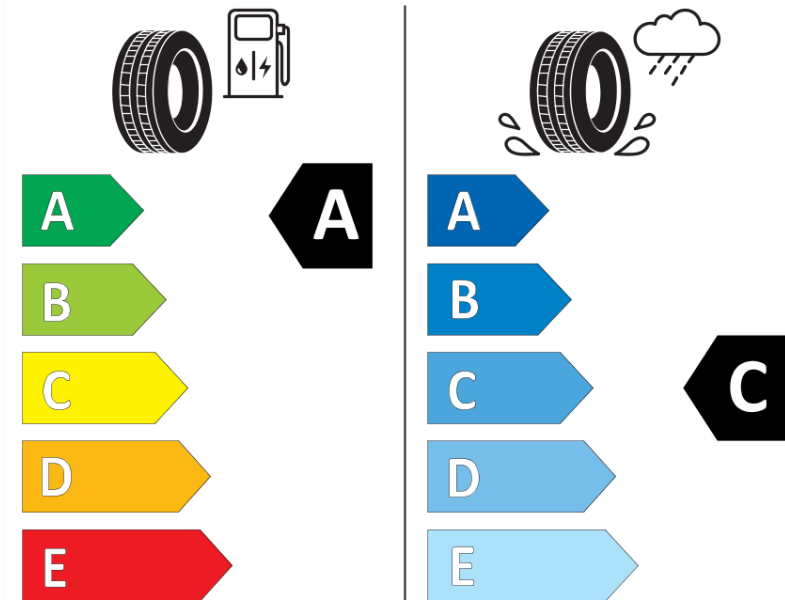

## Produktdatenblatt

Verordnung (EU) 2020/740

Marke	MICHELIN
Profilausführung	LATITUDE TOUR HP JLR
Artikelnummer	954082
Dimension	235/65R18
Tragfähigkeitsindex	110
Geschwindigkeitsindex	V
Kraftstoffeffizienzklasse	A
Nasshaftungsklasse	C
Klassifizierung externes Rollgeräusch	B
Externes Rollgeräusch	71 dB
Winterreifen (3PMSF)	Nein
Winterreifen für Eis	Nein
Produktionsbeginn	48/16
Produktionsende	
Version Lastindex	XL
Zusätzliche Informationen	235/65 R18 110V XL TL LATITUDE TOUR HP JLR GRNX MI

# ENERG

MICHELIN

954082

235/65R18 110 V

C1

2020/740