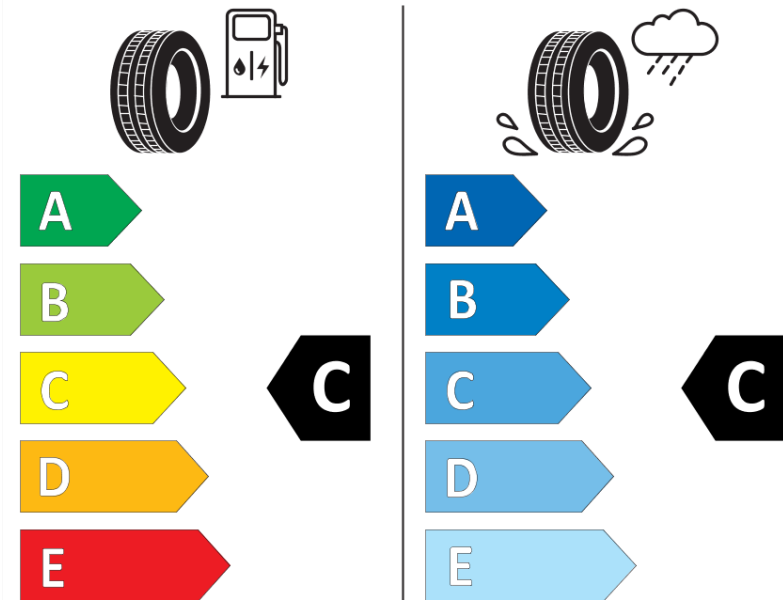

Produktdatenblatt

Verordnung (EU) 2020/740

Marke	MICHELIN
Profilausführung	PILOT ALPIN 5 NFO
Artikelnummer	954489
Dimension	285/40R20
Tragfähigkeitsindex	108
Geschwindigkeitsindex	V
Kraftstoffeffizienzklasse	C
Nasshaftungsklasse	C
Klassifizierung externes Rollgeräusch	A
Externes Rollgeräusch	72 dB
Winterreifen (3PMSF)	Ja
Winterreifen für Eis	Nein
Produktionsbeginn	21/23
Produktionsende	
Version Lastindex	XL
Zusätzliche Informationen	285/40 R20 108V XL TL PILOT ALPIN 5 NFO MI

ENERG

MICHELIN

954489

285/40R20 108 V XL

C1

2020/740