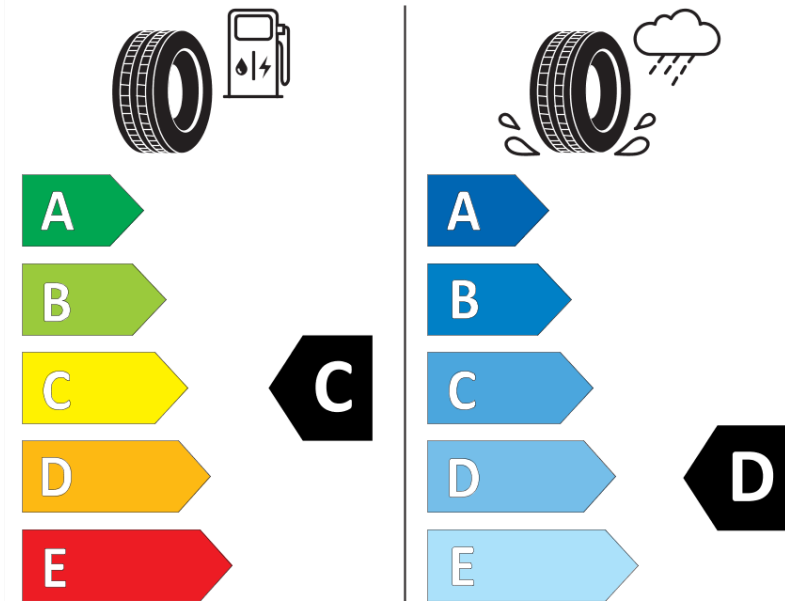

Produktdatenblatt

Verordnung (EU) 2020/740

Marke	MICHELIN
Profilausführung	PILOT SPORT CUP 2
Artikelnummer	955078
Dimension	305/35ZR20
Tragfähigkeitsindex	107
Geschwindigkeitsindex	(Y)
Kraftstoffeffizienzklasse	C
Nasshaftungsklasse	D
Klassifizierung externes Rollgeräusch	B
Externes Rollgeräusch	74 dB
Winterreifen (3PMSF)	Nein
Winterreifen für Eis	Nein
Produktionsbeginn	35/24
Produktionsende	
Version Lastindex	XL
Zusätzliche Informationen	305/35 ZR20 (107Y) XL TL PILOT SPORT CUP 2 K3 MI

ENERG

MICHELIN

955078

305/35R20 (107Y) XL

C1

2020/740