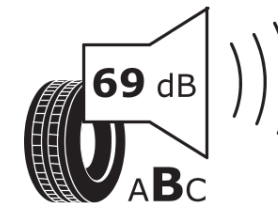

Produktdatenblatt

Verordnung (EU) 2020/740

Marke	MICHELIN
Profilausführung	ALPIN 6
Artikelnummer	956211
Dimension	155/70R19
Tragfähigkeitsindex	88
Geschwindigkeitsindex	H
Kraftstoffeffizienzklasse	D
Nasshaftungsklasse	B
Klassifizierung externes Rollgeräusch	B
Externes Rollgeräusch	69 dB
Winterreifen (3PMSF)	Ja
Winterreifen für Eis	Nein
Produktionsbeginn	28/19
Produktionsende	
Version Lastindex	XL
Zusätzliche Informationen	155/70 R19 88H XL TL ALPIN 6 MI

ENERG

MICHELIN

956211

155/70R19 88 H

C1

2020/740