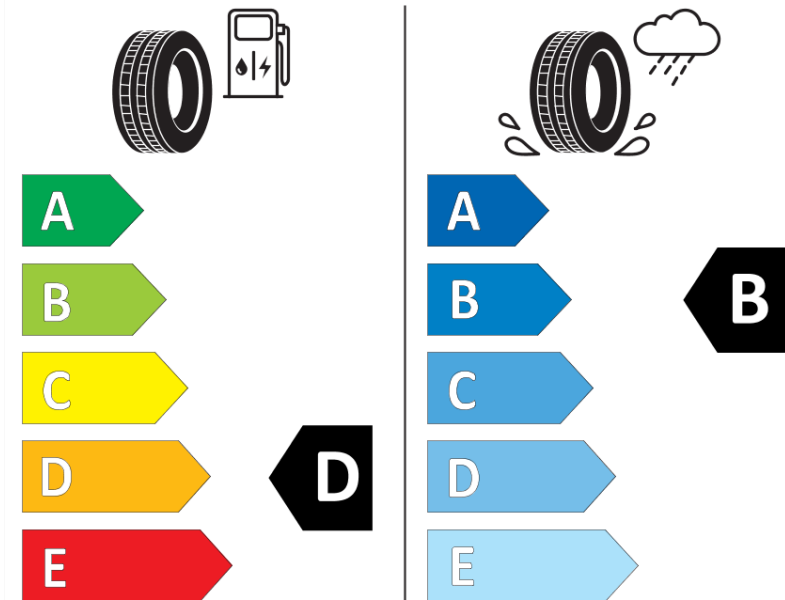

Produktdatenblatt

Verordnung (EU) 2020/740

Marke	MICHELIN
Profilausführung	ALPIN 6
Artikelnummer	956211
Dimension	155/70R19
Tragfähigkeitsindex	88
Geschwindigkeitsindex	H
Kraftstoffeffizienzklasse	D
Nasshaftungsklasse	B
Klassifizierung externes Rollgeräusch	B
Externes Rollgeräusch	69 dB
Winterreifen (3PMSF)	Ja
Winterreifen für Eis	Nein
Produktionsbeginn	28/19
Produktionsende	
Version Lastindex	XL
Zusätzliche Informationen	155/70 R19 88H XL TL ALPIN 6 MI

ENERG

MICHELIN

956211

155/70R19 88 H

C1