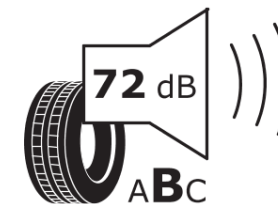

ENERG

MICHELIN

956276

255/55R18 109 H

C1