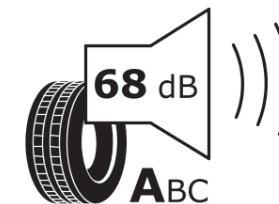

ENERG

MICHELIN

956602

195/65R15 91 H

C1