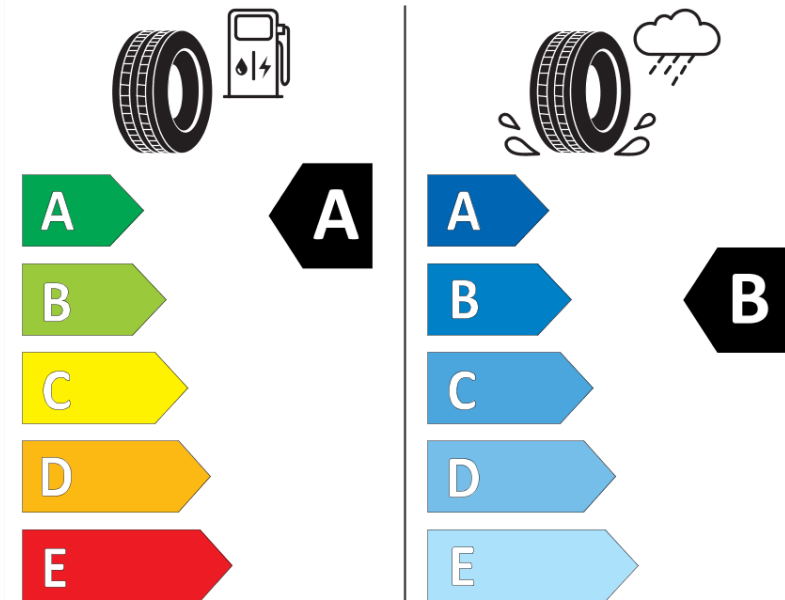

Produktdatenblatt

Verordnung (EU) 2020/740

Marke	MICHELIN
Profilausführung	PRIMACY 3
Artikelnummer	957417
Dimension	215/65R16
Tragfähigkeitsindex	102
Geschwindigkeitsindex	H
Kraftstoffeffizienzklasse	A
Nasshaftungsklasse	B
Klassifizierung externes Rollgeräusch	A
Externes Rollgeräusch	69 dB
Winterreifen (3PMSF)	Nein
Winterreifen für Eis	Nein
Produktionsbeginn	37/16
Produktionsende	
Version Lastindex	XL
Zusätzliche Informationen	215/65 R16 102H XL TL PRIMACY 3 GRNX MI

ENERG

MICHELIN

957417

215/65R16 102 H

C1