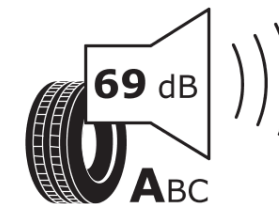

ENERG

MICHELIN

957417

215/65R16 102 H

C1