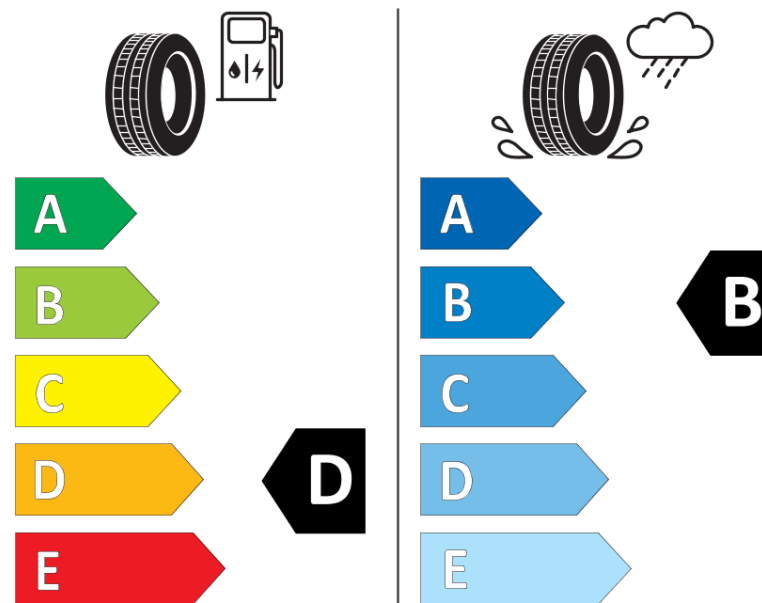

## Produktdatenblatt

Verordnung (EU) 2020/740

Marke	BFGOODRICH
Profilausführung	ROUTE CONTROL T VG
Artikelnummer	957621
Dimension	215/75R17.5
Tragfähigkeitsindex	135
Tragfähigkeitsindex für Zwillingsmontage	133

Tragfähigkeitsindex (doppelt, für zusätzliche Leistungsbeschreibung)

Geschwindigkeitsindex zum zusätzlichen Tragfähigkeitsindex

# ENERG

BFGOODRICH

957621

215/75R17.5 135/133 J

C3

2020/740