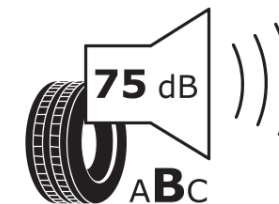

ENERG

MICHELIN

958489

335/30R23 111 Y XL

C1