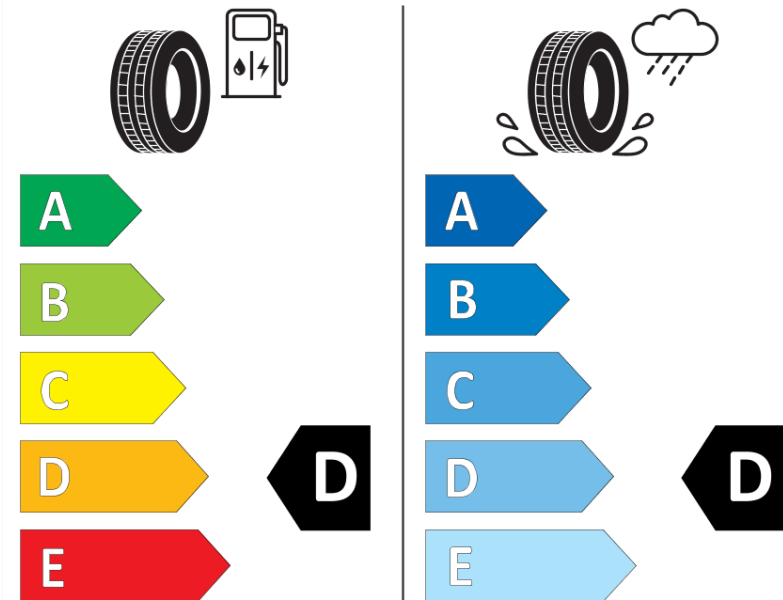

Produktdatenblatt

Verordnung (EU) 2020/740

Marke	MICHELIN
Profilausführung	PILOT SPORT CUP 2 R CNT
Artikelnummer	959290
Dimension	245/30ZR20
Tragfähigkeitsindex	90
Geschwindigkeitsindex	(Y)
Kraftstoffeffizienzklasse	D
Nasshaftungsklasse	D
Klassifizierung externes Rollgeräusch	B
Externes Rollgeräusch	70 dB
Winterreifen (3PMSF)	Nein
Winterreifen für Eis	Nein
Produktionsbeginn	05/21
Produktionsende	
Version Lastindex	XL
Zusätzliche Informationen	245/30 ZR20 (90Y) XL TL PILOT SPORT CUP 2 R CONNECT MI

ENERG

MICHELIN

959290

245/30ZR20 (90Y) XL

C1