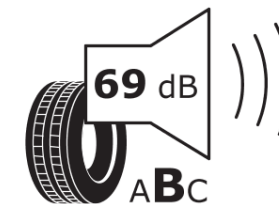

## Produktdatenblatt

Verordnung (EU) 2020/740

Marke	MICHELIN
Profilausführung	PRIMACY 3 MO
Artikelnummer	959429
Dimension	205/55R17
Tragfähigkeitsindex	91
Geschwindigkeitsindex	W
Kraftstoffeffizienzklasse	B
Nasshaftungsklasse	A
Klassifizierung externes Rollgeräusch	B
Externes Rollgeräusch	69 dB
Winterreifen (3PMSF)	Nein
Winterreifen für Eis	Nein
Produktionsbeginn	31/15
Produktionsende	
Version Lastindex	SL
Zusätzliche Informationen	205/55 R17 91W TL PRIMACY 3 MO GRNX MI

# ENERG

MICHELIN

959429

205/55R17 91 W

C1

2020/740