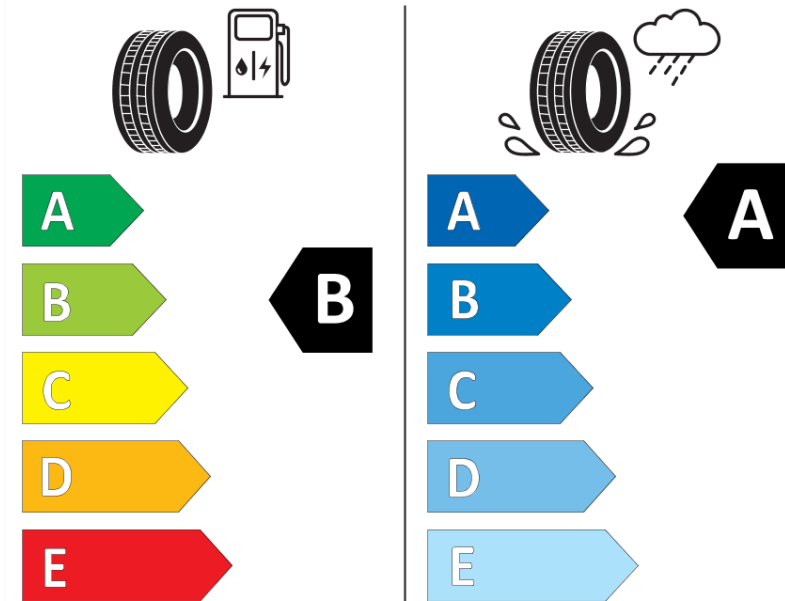

## Produktdatenblatt

Verordnung (EU) 2020/740

Marke	MICHELIN
Profilausführung	PRIMACY 3 MO
Artikelnummer	959429
Dimension	205/55R17
Tragfähigkeitsindex	91
Geschwindigkeitsindex	W
Kraftstoffeffizienzklasse	B
Nasshaftungsklasse	A
Klassifizierung externes Rollgeräusch	B
Externes Rollgeräusch	69 dB
Winterreifen (3PMSF)	Nein
Winterreifen für Eis	Nein
Produktionsbeginn	31/15
Produktionsende	
Version Lastindex	SL
Zusätzliche Informationen	205/55 R17 91W TL PRIMACY 3 MO GRNX MI

# ENERG

MICHELIN

959429

205/55R17 91 W

C1

2020/740