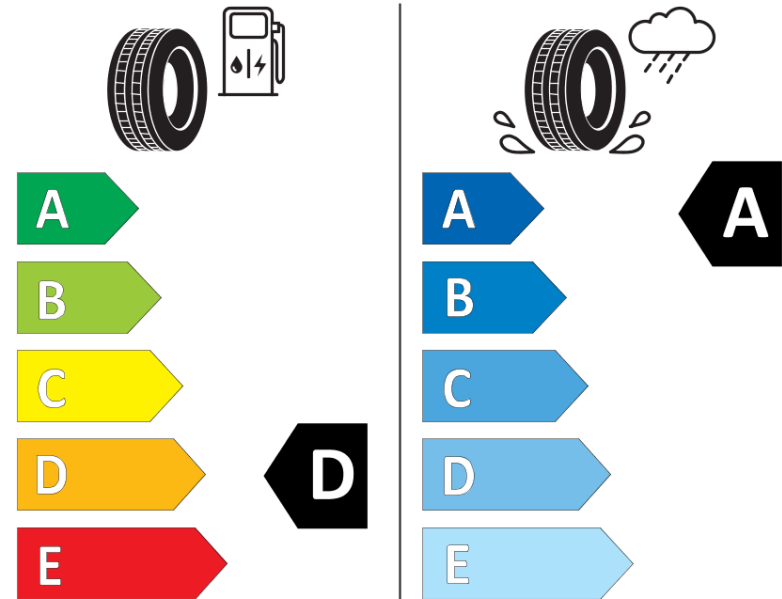

## Produktdatenblatt

Verordnung (EU) 2020/740

Marke	MICHELIN
Profilausführung	PILOT SPORT 4
Artikelnummer	960358
Dimension	245/35ZR18
Tragfähigkeitsindex	92
Geschwindigkeitsindex	Y
Kraftstoffeffizienzklasse	D
Nasshaftungsklasse	A
Klassifizierung externes Rollgeräusch	B
Externes Rollgeräusch	72 dB
Winterreifen (3PMSF)	Nein
Winterreifen für Eis	Nein
Produktionsbeginn	37/19
Produktionsende	
Version Lastindex	XL
Zusätzliche Informationen	245/35ZR18 92Y XL TL PILOT SPORT 4 ZP MI

# ENERG

MICHELIN

960358

245/35ZR18 92 Y XL

C1

2020/740