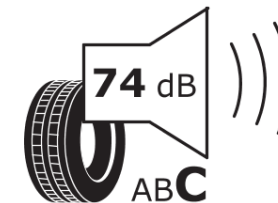

Produktdatenblatt

Verordnung (EU) 2020/740

Marke	MICHELIN
Profilausführung	PILOT ALPIN 5 SUV
Artikelnummer	960570
Dimension	275/50R21
Tragfähigkeitsindex	113
Geschwindigkeitsindex	V
Kraftstoffeffizienzklasse	C
Nasshaftungsklasse	C
Klassifizierung externes Rollgeräusch	B
Externes Rollgeräusch	71 dB
Winterreifen (3PMSF)	Ja
Winterreifen für Eis	Nein
Produktionsbeginn	09/20
Produktionsende	
Version Lastindex	XL
Zusätzliche Informationen	275/50 R21 113V XL TL PILOT ALPIN 5 SUV MI

ENERG

MICHELIN

960570

275/50R21 113 V XL

C1

2020/740