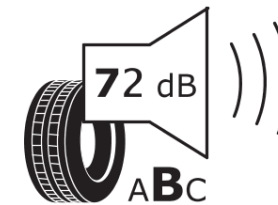

## Produktdatenblatt

Verordnung (EU) 2020/740

Marke	MICHELIN
Profilausführung	CROSSCLIMATE 3 SPORT
Artikelnummer	961720
Dimension	275/30R20
Tragfähigkeitsindex	97
Geschwindigkeitsindex	Y
Kraftstoffeffizienzklasse	C
Nasshaftungsklasse	A
Klassifizierung externes Rollgeräusch	B
Externes Rollgeräusch	72 dB
Winterreifen (3PMSF)	Ja
Winterreifen für Eis	Nein
Produktionsbeginn	47/23
Produktionsende	
Version Lastindex	XL
Zusätzliche Informationen	275/30 R20 97Y XL TL CROSSCLIMATE 3 SPORT MI

# ENERG

MICHELIN

961720

275/30R20 97 Y XL

C1

2020/740