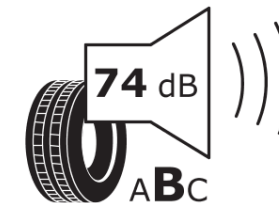

ENERG

MICHELIN

962399

305/30R22 105 W XL

C1