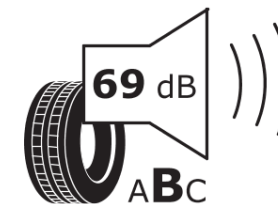

ENERG

MICHELIN

965574

185/60R16 86 H

C1