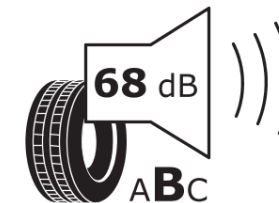

Produktdatenblatt

Verordnung (EU) 2020/740

Marke	MICHELIN
Profilausführung	ENERGY SAVER+
Artikelnummer	966009
Dimension	185/60R14
Tragfähigkeitsindex	82
Geschwindigkeitsindex	H
Kraftstoffeffizienzklasse	C
Nasshaftungsklasse	B
Klassifizierung externes Rollgeräusch	B
Externes Rollgeräusch	68 dB
Winterreifen (3PMSF)	Nein
Winterreifen für Eis	Nein
Produktionsbeginn	21/11
Produktionsende	
Version Lastindex	SL
Zusätzliche Informationen	185/60 R14 82H TL ENERGY SAVER+ GRNX MI

ENERGY

MICHELIN

966009

185/60R14 82 H

C1

2020/740