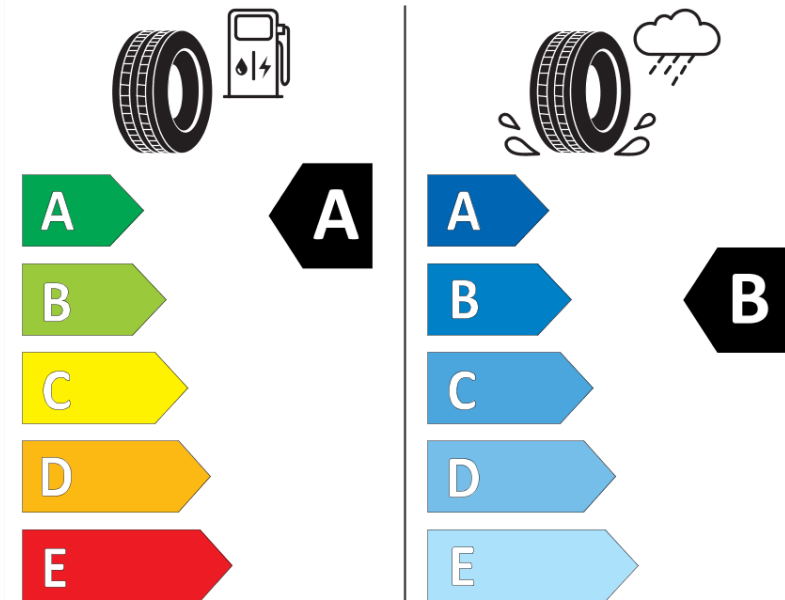

Produktdatenblatt

Verordnung (EU) 2020/740

Marke	MICHELIN
Profilausführung	PILOT SPORT 4 *
Artikelnummer	969054
Dimension	HL245/40R19
Tragfähigkeitsindex	101
Geschwindigkeitsindex	Y
Kraftstoffeffizienzklasse	A
Nasshaftungsklasse	B
Klassifizierung externes Rollgeräusch	B
Externes Rollgeräusch	72 dB
Winterreifen (3PMSF)	Nein
Winterreifen für Eis	Nein
Produktionsbeginn	47/20
Produktionsende	
Version Lastindex	XL
Zusätzliche Informationen	HL245/40 R19 101Y XL TL PILOT SPORT 4 * MI

ENERG

MICHELIN

969054

HL245/40R19 101 Y XL

C1