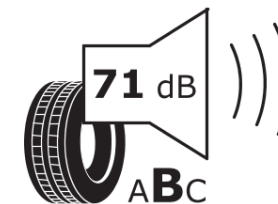

ENERG

MICHELIN

970090

255/70R18 116 V

C1