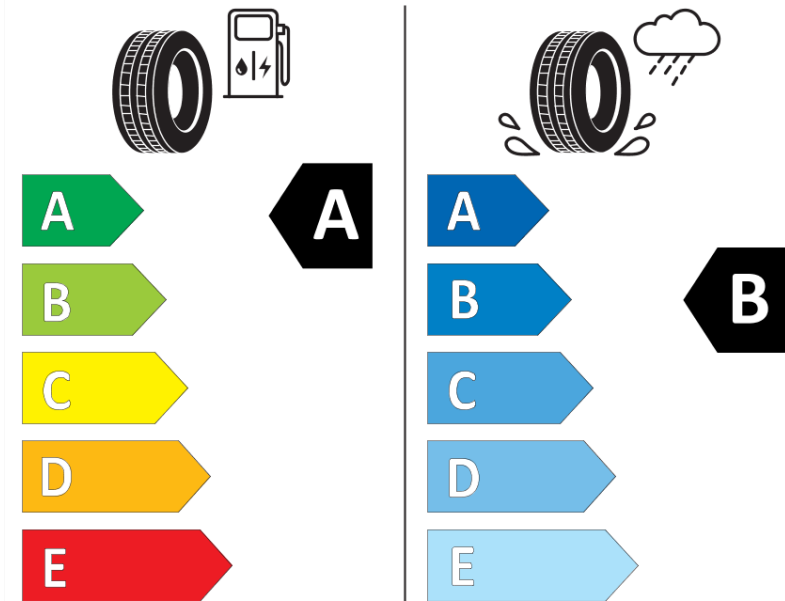

Produktdatenblatt

Verordnung (EU) 2020/740

| | |
|---------------------------------------|---|
| Marke | MICHELIN |
| Profilausführung | PRIMACY 4 S1 |
| Artikelnummer | 970238 |
| Dimension | 185/60R15 |
| Tragfähigkeitsindex | 84 |
| Geschwindigkeitsindex | T |
| Kraftstoffeffizienzklasse | A |
| Nasshaftungsklasse | B |
| Klassifizierung externes Rollgeräusch | B |
| Externes Rollgeräusch | 68 dB |
| Winterreifen (3PMSF) | Nein |
| Winterreifen für Eis | Nein |
| Produktionsbeginn | 38/17 |
| Produktionsende | |
| Version Lastindex | SL |
| Zusätzliche Informationen | 185/60 R15 84T TL PRIMACY 4 SELFSEAL S1 MI |

ENERG

MICHELIN

970238

185/60R15 84 T

C1

2020/740