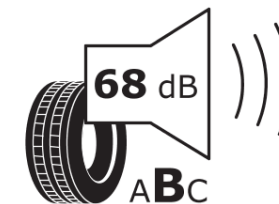

ENERG

MICHELIN

970238

185/60R15 84 T

C1