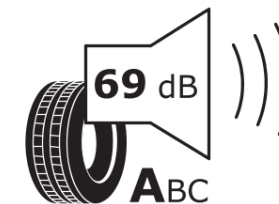

Produktdatenblatt

Verordnung (EU) 2020/740

Marke	MICHELIN
Profilausführung	E PRIMACY
Artikelnummer	971190
Dimension	195/55R16
Tragfähigkeitsindex	91
Geschwindigkeitsindex	H
Kraftstoffeffizienzklasse	A
Nasshaftungsklasse	B
Klassifizierung externes Rollgeräusch	A
Externes Rollgeräusch	69 dB
Winterreifen (3PMSF)	Nein
Winterreifen für Eis	Nein
Produktionsbeginn	04/20
Produktionsende	
Version Lastindex	XL
Zusätzliche Informationen	195/55 R16 91H XL TL E PRIMACY MI

ENERG

MICHELIN

971190

195/55R16 91 H

C1

2020/740