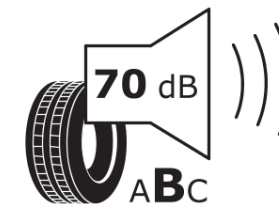

Produktdatenblatt

Verordnung (EU) 2020/740

Marke	MICHELIN
Profilausführung	ENERGY SAVER *
Artikelnummer	971230
Dimension	205/55R16
Tragfähigkeitsindex	91
Geschwindigkeitsindex	W
Kraftstoffeffizienzklasse	B
Nasshaftungsklasse	A
Klassifizierung externes Rollgeräusch	B
Externes Rollgeräusch	70 dB
Winterreifen (3PMSF)	Nein
Winterreifen für Eis	Nein
Produktionsbeginn	48/08
Produktionsende	
Version Lastindex	SL
Zusätzliche Informationen	205/55 R16 91W TL ENERGY SAVER * GRNX MI

ENERG

MICHELIN

971230

205/55R16 91 W

C1

2020/740