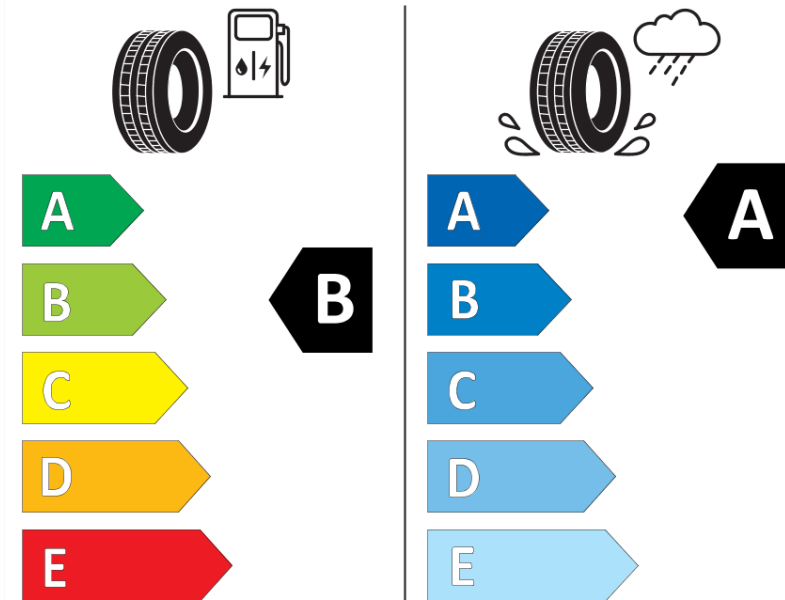

Produktdatenblatt

Verordnung (EU) 2020/740

Marke	MICHELIN
Profilausführung	ENERGY SAVER *
Artikelnummer	971230
Dimension	205/55R16
Tragfähigkeitsindex	91
Geschwindigkeitsindex	W
Kraftstoffeffizienzklasse	B
Nasshaftungsklasse	A
Klassifizierung externes Rollgeräusch	B
Externes Rollgeräusch	70 dB
Winterreifen (3PMSF)	Nein
Winterreifen für Eis	Nein
Produktionsbeginn	48/08
Produktionsende	
Version Lastindex	SL
Zusätzliche Informationen	205/55 R16 91W TL ENERGY SAVER * GRNX MI

ENERG

MICHELIN

971230

205/55R16 91 W

C1

2020/740