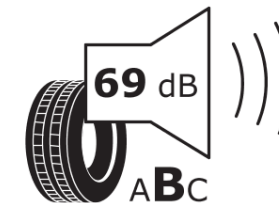

## Produktdatenblatt

Verordnung (EU) 2020/740

Marke	MICHELIN
Profilausführung	PRIMACY 4+
Artikelnummer	971488
Dimension	205/55R16
Tragfähigkeitsindex	91
Geschwindigkeitsindex	H
Kraftstoffeffizienzklasse	C
Nasshaftungsklasse	A
Klassifizierung externes Rollgeräusch	B
Externes Rollgeräusch	69 dB
Winterreifen (3PMSF)	Nein
Winterreifen für Eis	Nein
Produktionsbeginn	24/21
Produktionsende	24/21
Version Lastindex	SL
Zusätzliche Informationen	205/55 R16 91H TL PRIMACY 4+ MI

# ENERG

MICHELIN

971488

205/55R16 91 H

C1

2020/740