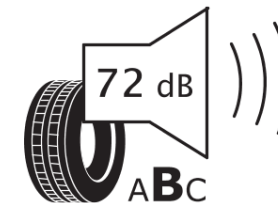

ENERG

MICHELIN

972393

255/45R19 104 Y XL

C1